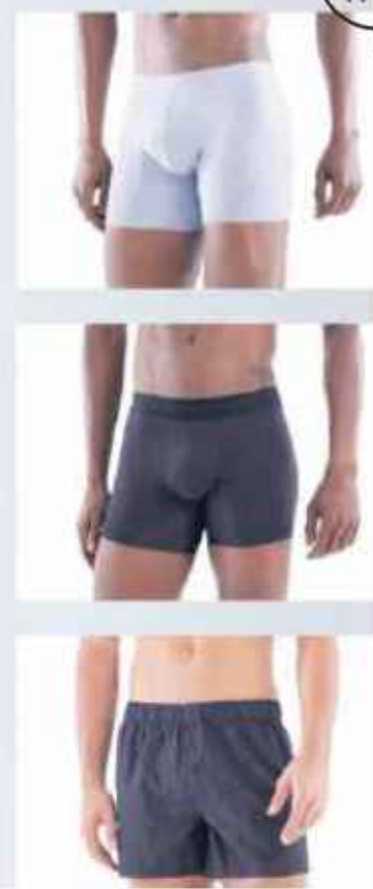

SEVEN SEVEN BÓXERS

NEW IN

DESDE \$59.900
Bóxer
2.300 unidades*

SUAVE Y RESPIRABLE

COMODIDAD DIARIA

ESENCIAL
COMO PAPA

DESDE \$19.900
Bóxer
20.000 unidades*

PATPRIMO